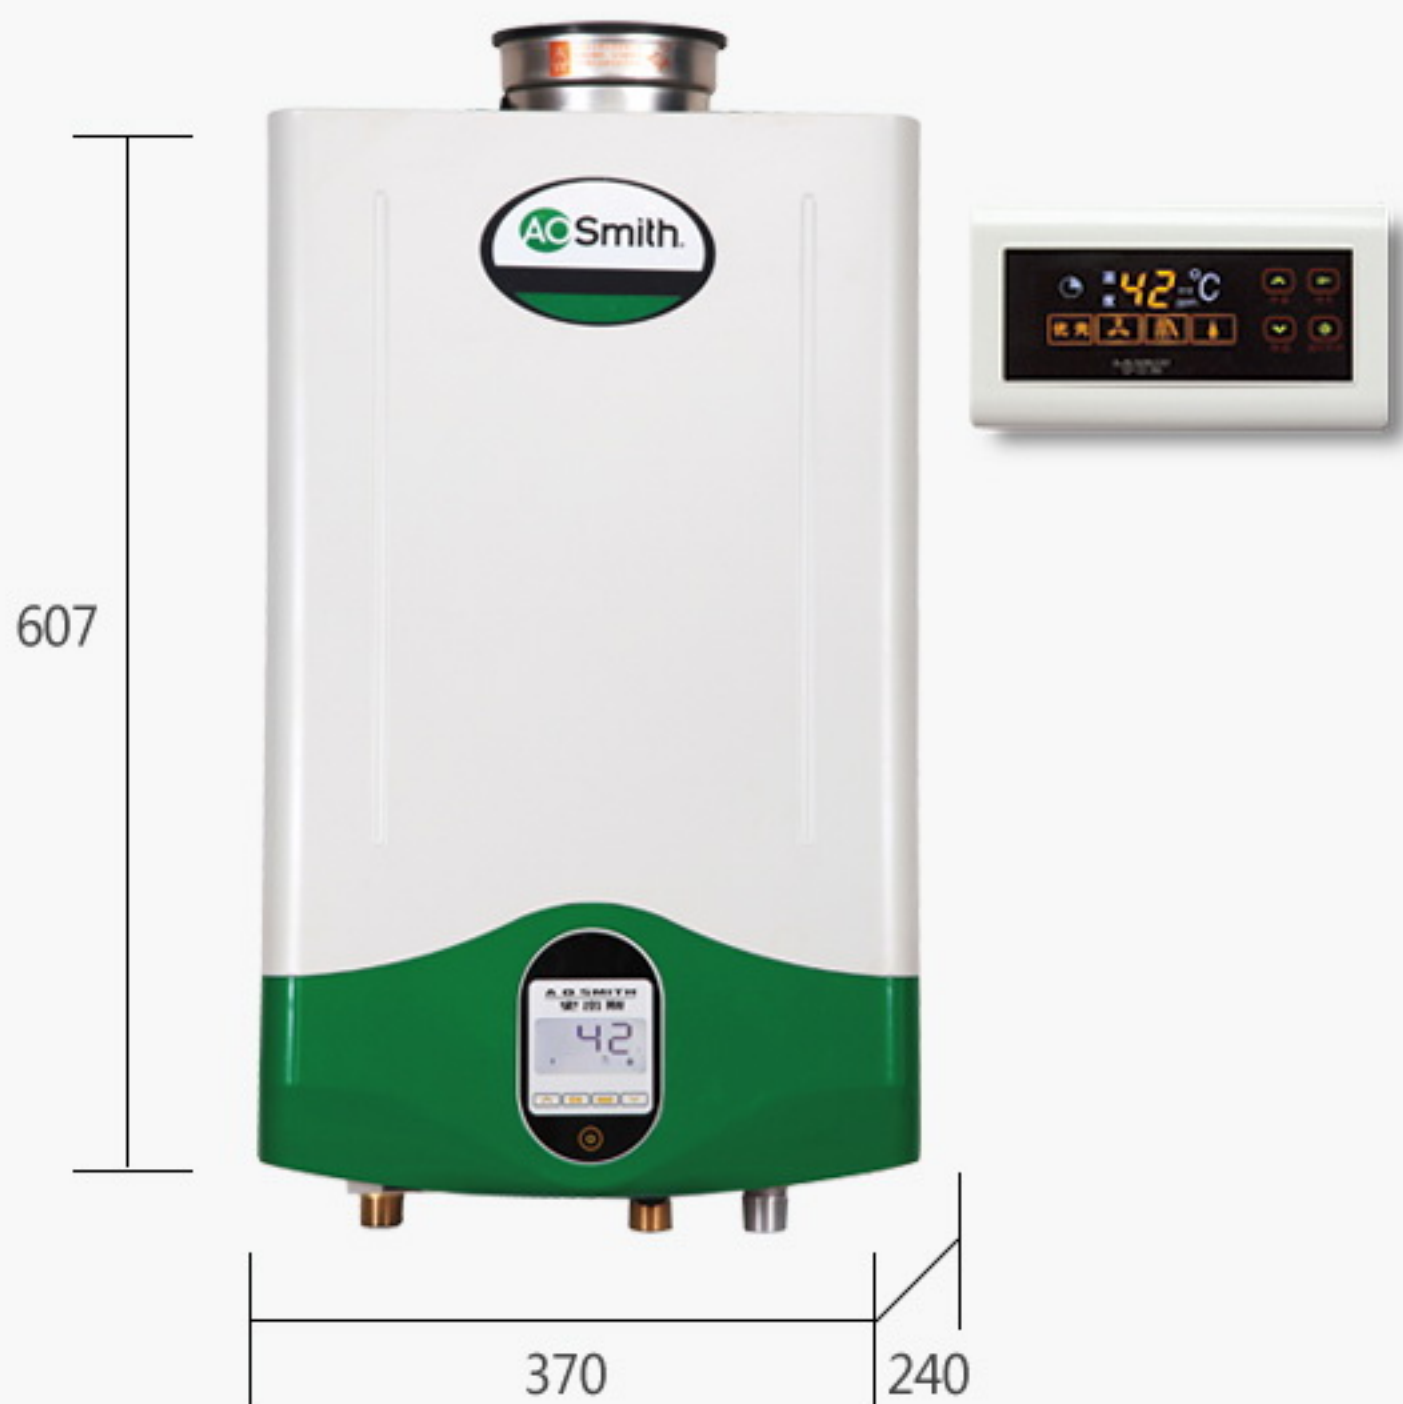

ATI-605

豪宅專享型 大升位

燃氣快速熱水器

- 超大水量 至尊級沐浴享受
- 冷凝節能系統 省氣更經濟
- 超級智能雙寬頻恆溫系統
水溫水量更舒適穩定
- 低壓燃燒系統 點火無障礙

(單位：mm)

產品參數(單位)	參數值	
燃氣種類	天然氣	
型號	ATI-605	
額定燃氣壓力(Pa)	1500	
額定熱負荷(KW)	52	
額定產熱水能力 (25°C溫升)	28	
啟動水壓(MPa)	0.2	
防凍加熱電功率(w)	166	
外形尺寸(mm)	607×370×240	
連接管	燃氣管	3/4"
	熱水管	3/4"
	冷水管	3/4"
淨重量(kg)	30	

電源電壓	110V/60Hz	點火方式	直接電火花點火	控制方式	後制式
排氣方式	強制供排氣	溫度控制方式	電子式燃氣比例控制方式	安裝方式	室內壁掛式

典

ELEGANT BICOLOR SPLICING SHOWS FASHION
AND LOW PROFILE

雅雙色拼接 時尚低調

流

STREAMLINE SIDE CAMBERED SURFACE PLATE
CONTRACTED CLEVER

線型側弧面板 簡約靈動

寬

BROAD MIRROR LED DISPLAY SCREEN ILLUMINATES
LUXURY AND GALANT

屏 LED 螢幕 盡顯著華

出水接頭

進水接頭

冷凝水洩流閥

過濾排水栓

進氣接頭