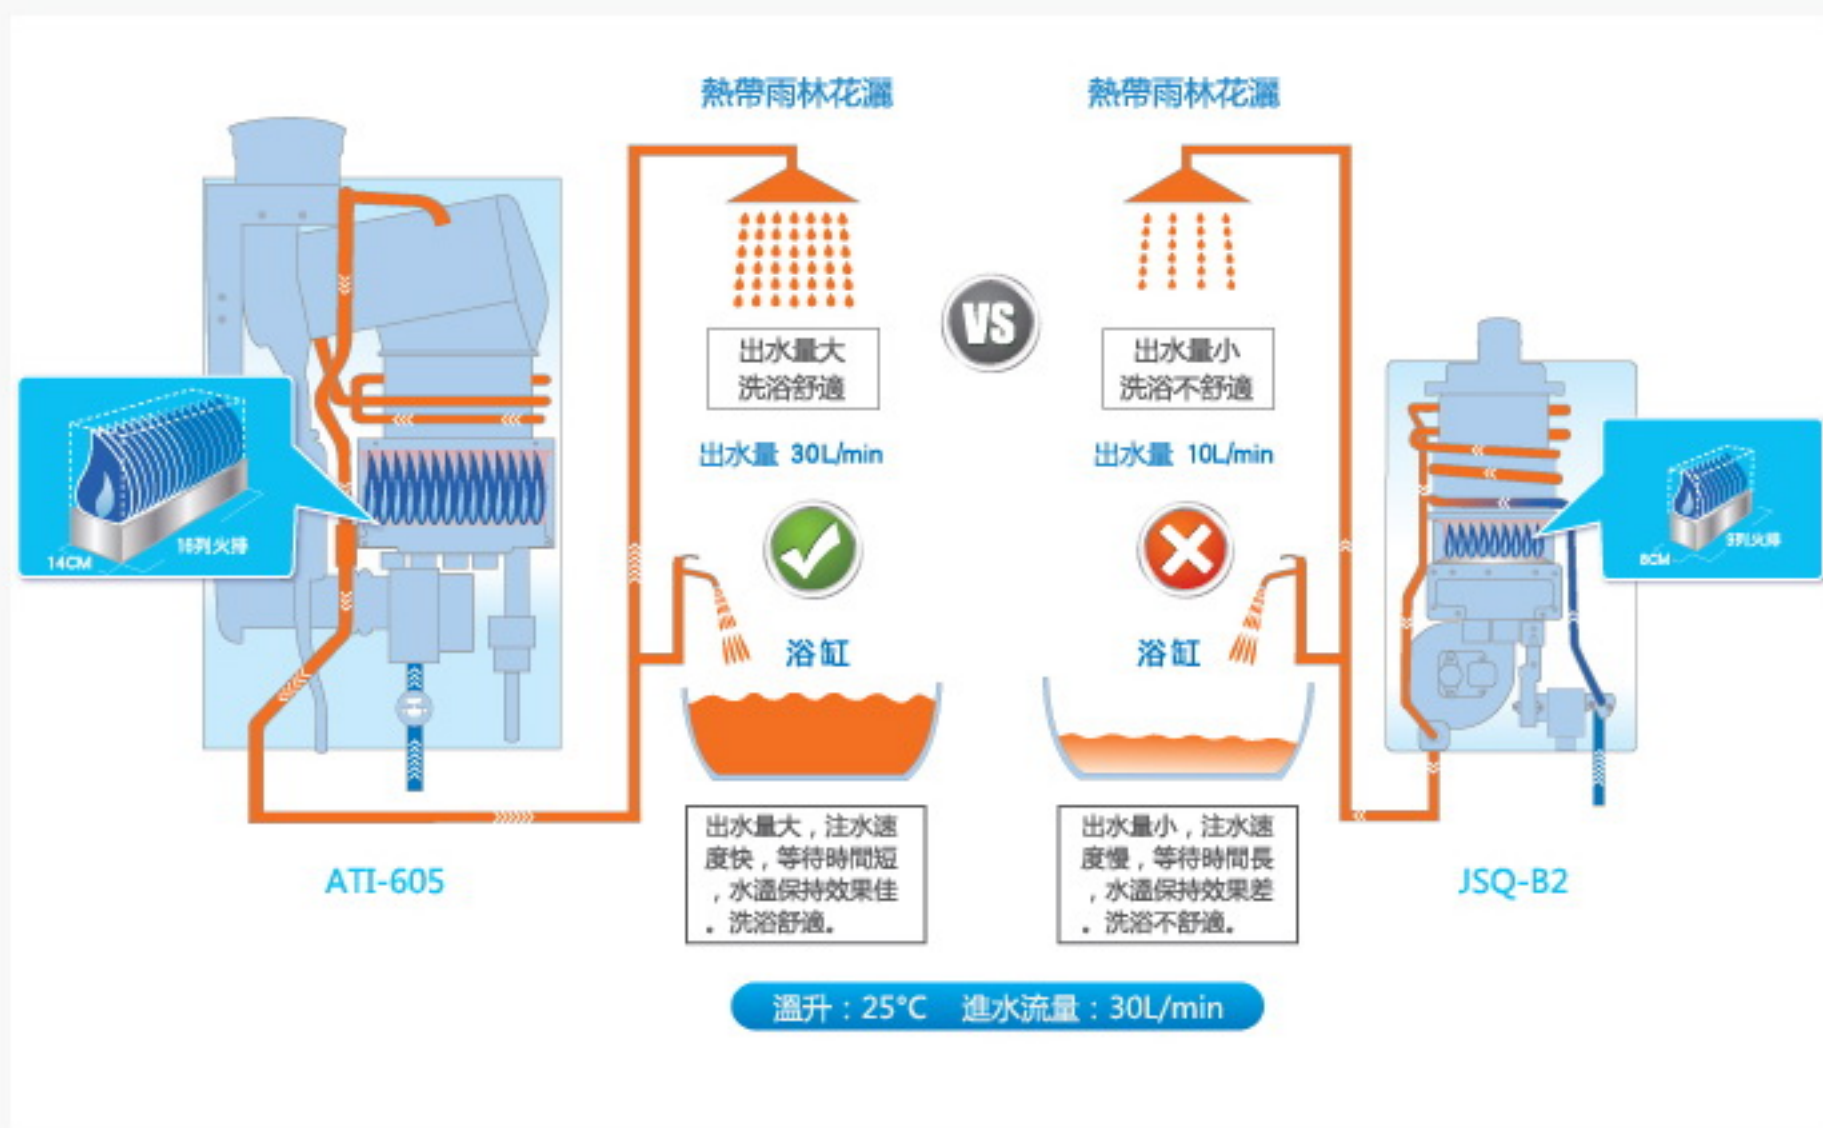

安裝訊息
INSTALLATION

產品展示
PRODUCT DISPLAY

產品特點
PRODUCT FEATURES

實景展示
IMAGING DISPLAY

1

至尊超大水量

2

超級智能雙寬頻恆溫系統

讓妳的洗浴 更舒適

智能控溫

確保冬夏兩季沐浴，水溫如你所欲

舒適熱水科技

超大水量

智能雙寬屏恆溫系統

專利恆熱流設計

低噪音設計

可接循環系統

低壓燃燒系統

高抗風壓技術

超低水壓啟動

自動增壓設計

多點控制

進水過濾

快速響應系統